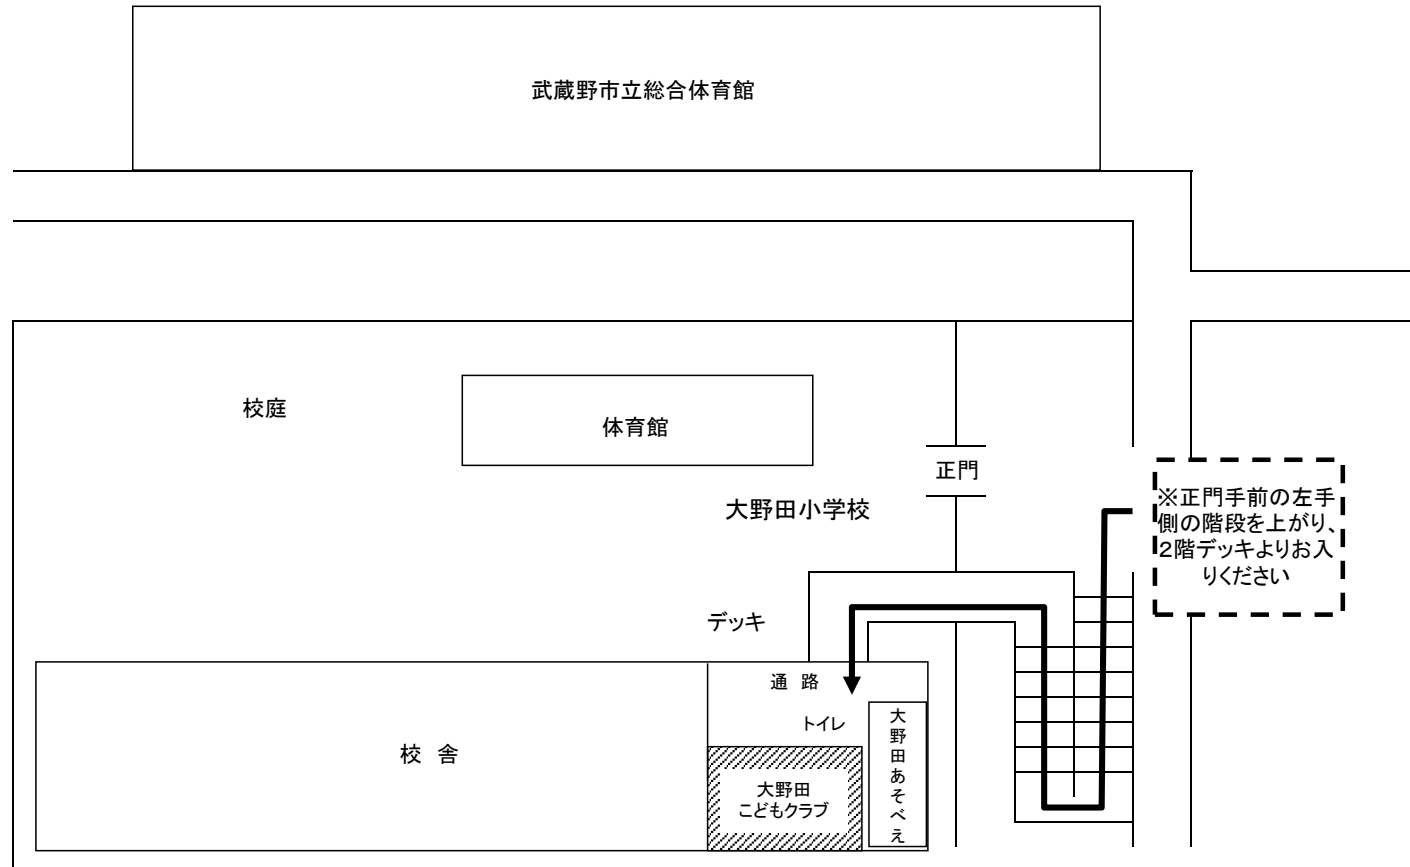

大野田こどもクラブ
(所在地 吉祥寺北町4-11-37 大野田小学校校庭内)

学童クラブ(こどもクラブ)周辺 概略図
(実際の距離や形状等を正確に反映したものではありません)

学童クラブ(こどもクラブ)入会児童保護者のみなさまへのお願い

※小学校の場所につきましては事前にご確認のうえ、クラブの場所、経路につきましては、クラブ(TEL 0422-54-1900)にお問い合わせくださいますようお願いいたします。(学校へのお問い合わせはご遠慮ください)

※車を駐車するスペースは用意しておりませんので、車での来場はご遠慮ください。