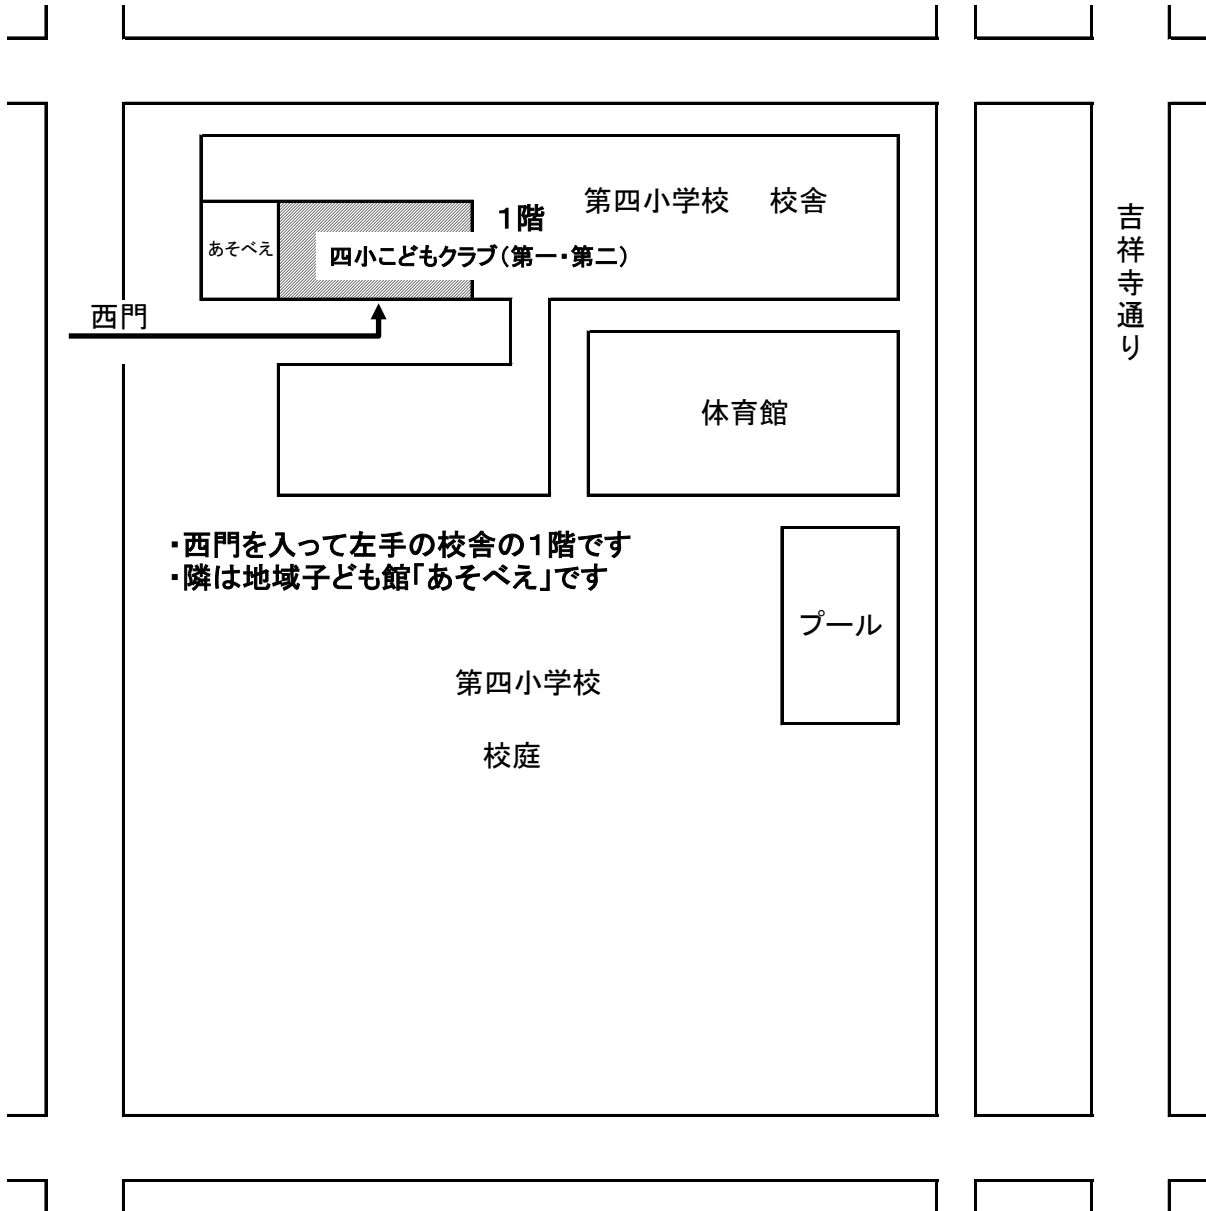

四小こどもクラブ
(所在地 吉祥寺北町2-4-5 第四小学校校舎内)

学童クラブ(こどもクラブ)周辺 概略図
(実際の距離や形状等を正確に反映したものではありません)

学童クラブ(こどもクラブ)入会児童保護者のみなさまへのお願い

※小学校の場所につきましては事前にご確認のうえ、クラブの場所、経路につきましては、クラブ(TEL 第一:0422-22-4398、第二:0422-22-5002)にお問い合わせくださいますようお願いいたします。(学校へのお問い合わせはご遠慮ください)

※車を駐車するスペースは用意しておりませんので、車での来場はご遠慮ください。