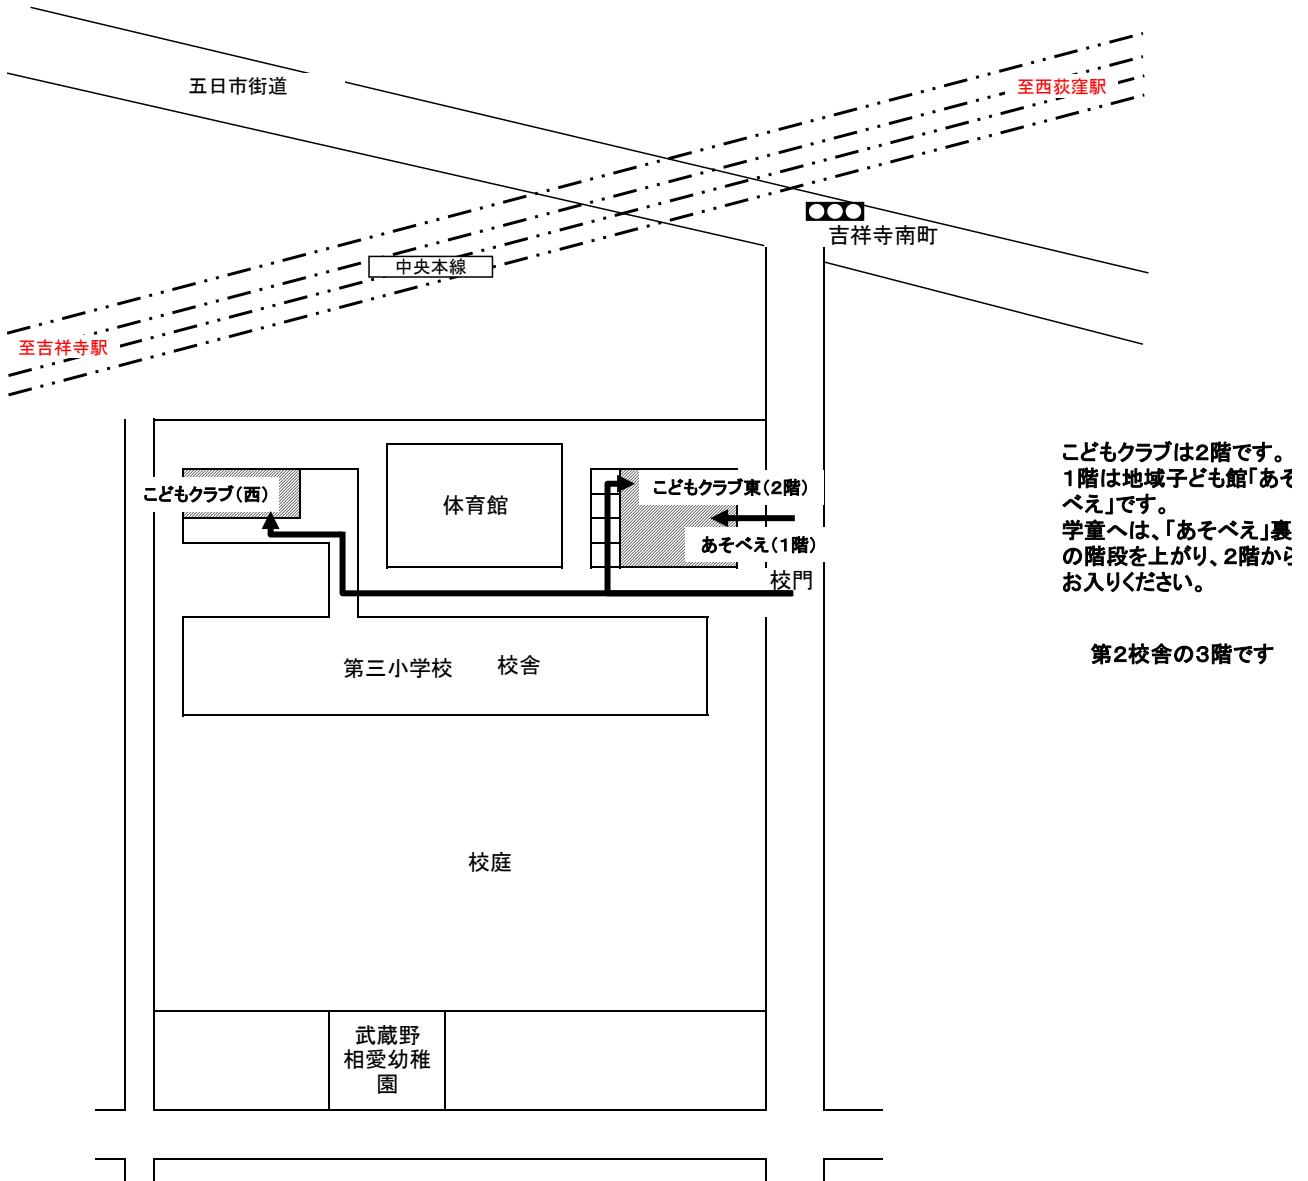

三小子どもクラブ  
(所在地 吉祥寺南町2-35-6 第三小学校隣接)

学童クラブ(子どもクラブ)周辺 概略図  
(実際の距離や形状等を正確に反映したものではありません)

学童クラブ(子どもクラブ)入会児童保護者のみなさまへのお願い

※小学校の場所につきましては事前にご確認のうえ、クラブの場所、経路につきましては、クラブ (TEL 三小子どもクラブ東 0422-45-5323 または 三小子どもクラブ西 0422-72-2300) までお問い合わせください。 (学校へのお問い合わせはご遠慮ください)

※車を駐車するスペースは用意しておりませんので、車での来場はご遠慮ください。