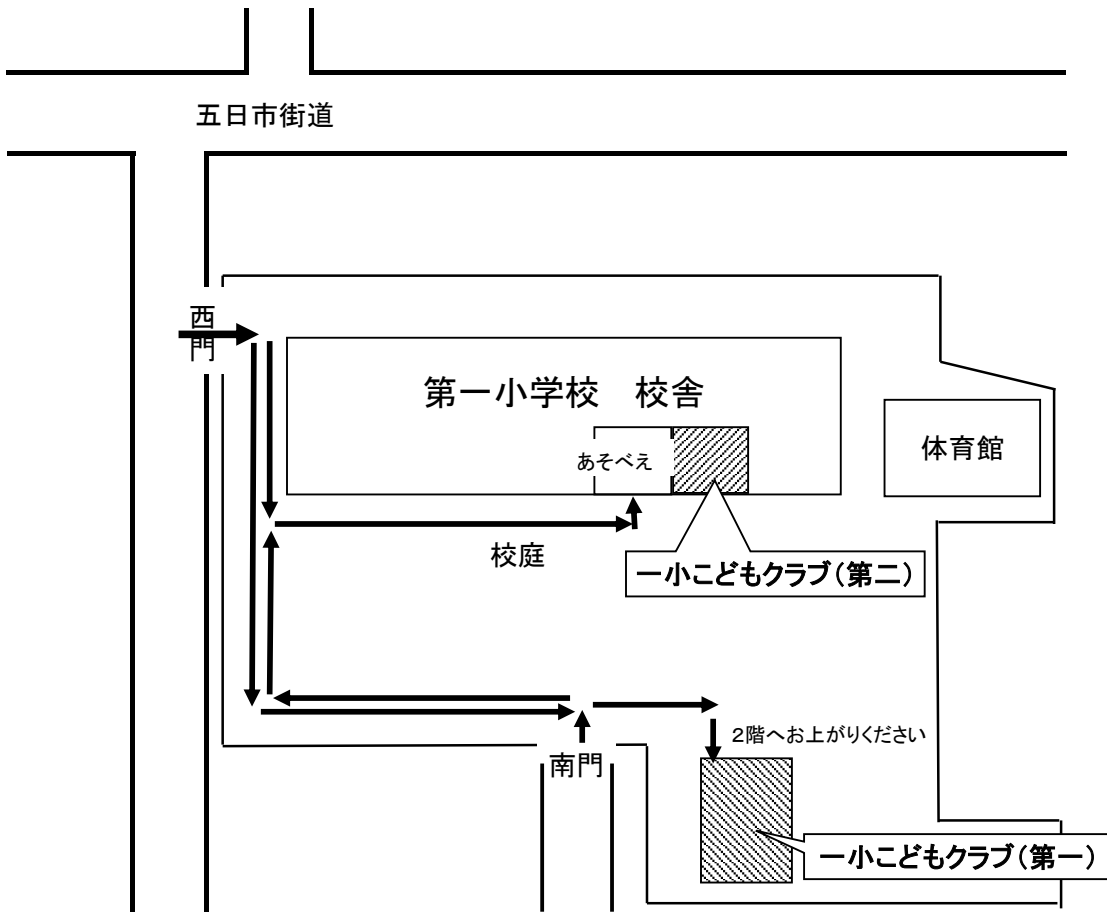

一小こどもクラブ

(所在地 吉祥寺本町4-17-6 第一小学校校庭内)

学童クラブ(こどもクラブ)周辺 概略図

(実際の距離や形状等を正確に反映したものではありません)

学童クラブ(こどもクラブ)入会児童保護者のみなさまへのお願い

※小学校の場所につきましては事前にご確認のうえ、クラブの場所、経路につきましては、クラブ(TEL 第一:0422-21-3225 第二:0422-21-2508)にお問い合わせくださいますようお願いいたします。(学校へのお問い合わせはご遠慮ください)

※車を駐車するスペースは用意しておりませんので、車での来場はご遠慮ください。