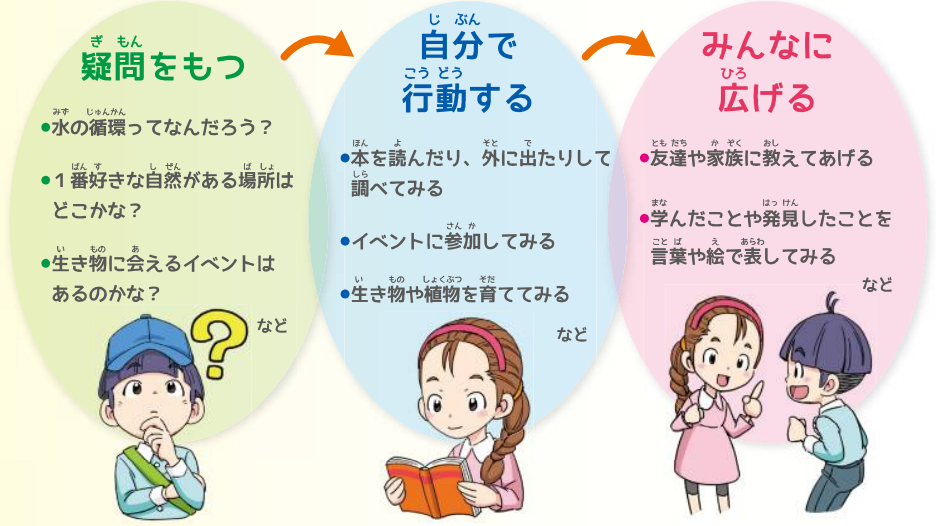

し ぜん
 自然はみんなのもの。

だれ だれ
 誰かのもので、君だけのものでもない。

ひとり ひとり し ゆ く し ぜん ま ち
 一人一人が主役になって、自然を守り、育て、つくり、支えていこう。

し ま ん む さし の し
 みんなで自慢できる武蔵野市にしようね。

たと わたし
 例えば、これから私たちにできること

お問い合わせ
武蔵野市 環境部 環境政策課
 電話番号：0422-60-1841 FAX 番号：0422-51-9197
 Eメール：sec-kankyuu@city.musashino.lg.jp