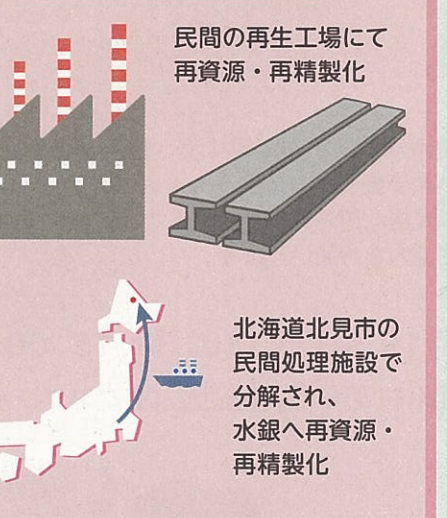

# 武蔵野市のごみはどこへ行くの？

～最終処理はすべて市外の施設にお願いしています～

各家庭や事業所から排出されるごみのうち、今回はクリーンセンターで中間処理を行っている「燃やすごみ」「燃やさないごみ」「粗大ごみ」「有害ごみ」がどのように処理され、最終的にどのような形に変わっていくのかを平成25年度実績量の数字とあわせて見てみましょう。

## 二ツ塚処分場

焼却灰と不燃物を受け入れている最終処分場です。平成18年7月にエコセメント化施設が稼働する前までは、埋め立て処理されていました。現在、東京たま広域資源循環組合から搬入される焼却灰は、すべてエコセメント化しています。平成25年度の焼却灰総搬入量は77,847t、64,222m<sup>3</sup>で、武蔵野市の搬入量は全体の約3.7%を占めています。

二ツ塚処分場の**使用期間**は、今まで埋め立てていた焼却灰をエコセメントとして再生利用することによって、平成10年当初予定の16年間から30年間以上にまで延長できると試算されています。現在は、他の市町から搬入される不燃ごみ(平成25年度は1,429t、1,698m<sup>3</sup>)のみを埋め立てており、全容量の約44.6%に相当する111.6万m<sup>3</sup>に留まっています。

## 民間工場

**エコセメントとは** エコロジーとセメントの合成語で、焼却灰を主原料として製造される新しいタイプのセメントです。焼却灰はセメントを製造する際に用いられる石灰石、粘土等の成分を含んでいるため、原料として利用できます。普通セメントの製造に比べ、エコセメントの製造には石灰石の使用量が少なく済むため、二酸化炭素排出量が抑制できます。エコセメントは日本工業規格(JIS)に定められた土木建築資材で、普通セメントと変わらない性質を持っており、インターロッキングブロック、コンクリート境界ブロック、鉄筋コンクリート等の製品となり、武蔵野市内でも市道道路改修工事、市立公園整備工事等に使用されています。