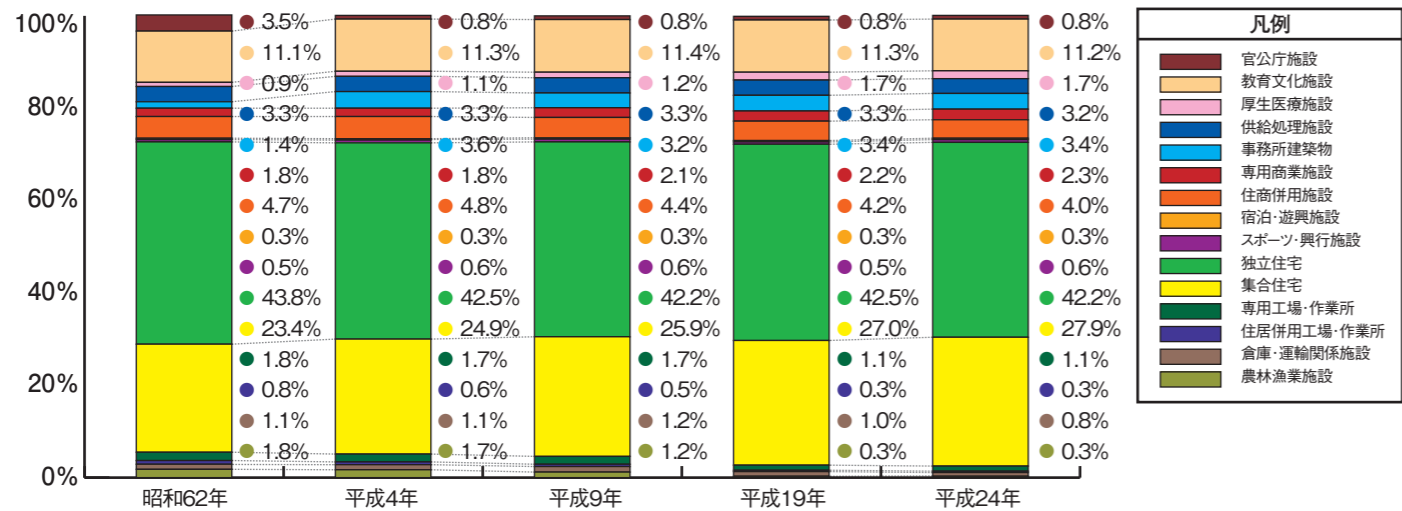

5都市計画

①土地利用現況図(土地・建物総括図)

(平成24年度調査)

建物用地利用比率

経年変化

他市比較(平成24年) ※区部は平成23年調査

②土地利用現況図(建物階数総括図)

(平成24年度調査)

建物階数比率の経年変化

3駅周辺の地下階