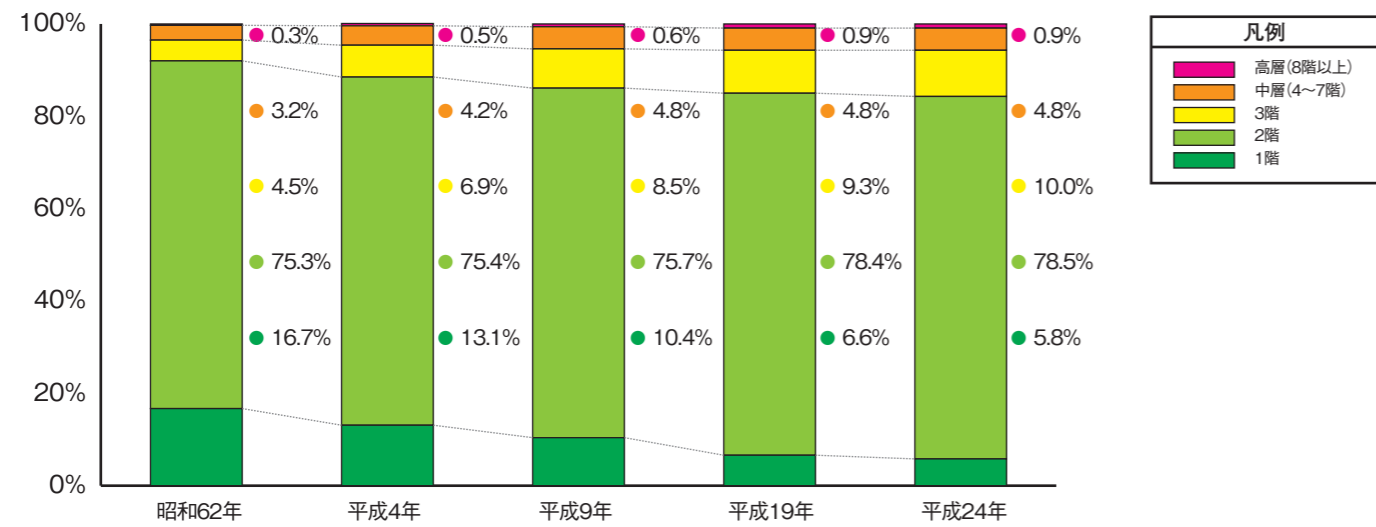

5都市計画

①土地利用現況図(土地・建物総括図)

(平成24年度調査)

建物用地利用比率

経年変化

他市比較(平成24年) ※区部は平成23年調査

②土地利用現況図(建物階数総括図)

(平成24年度調査)

建物階数比率の経年変化

3駅周辺の地下階