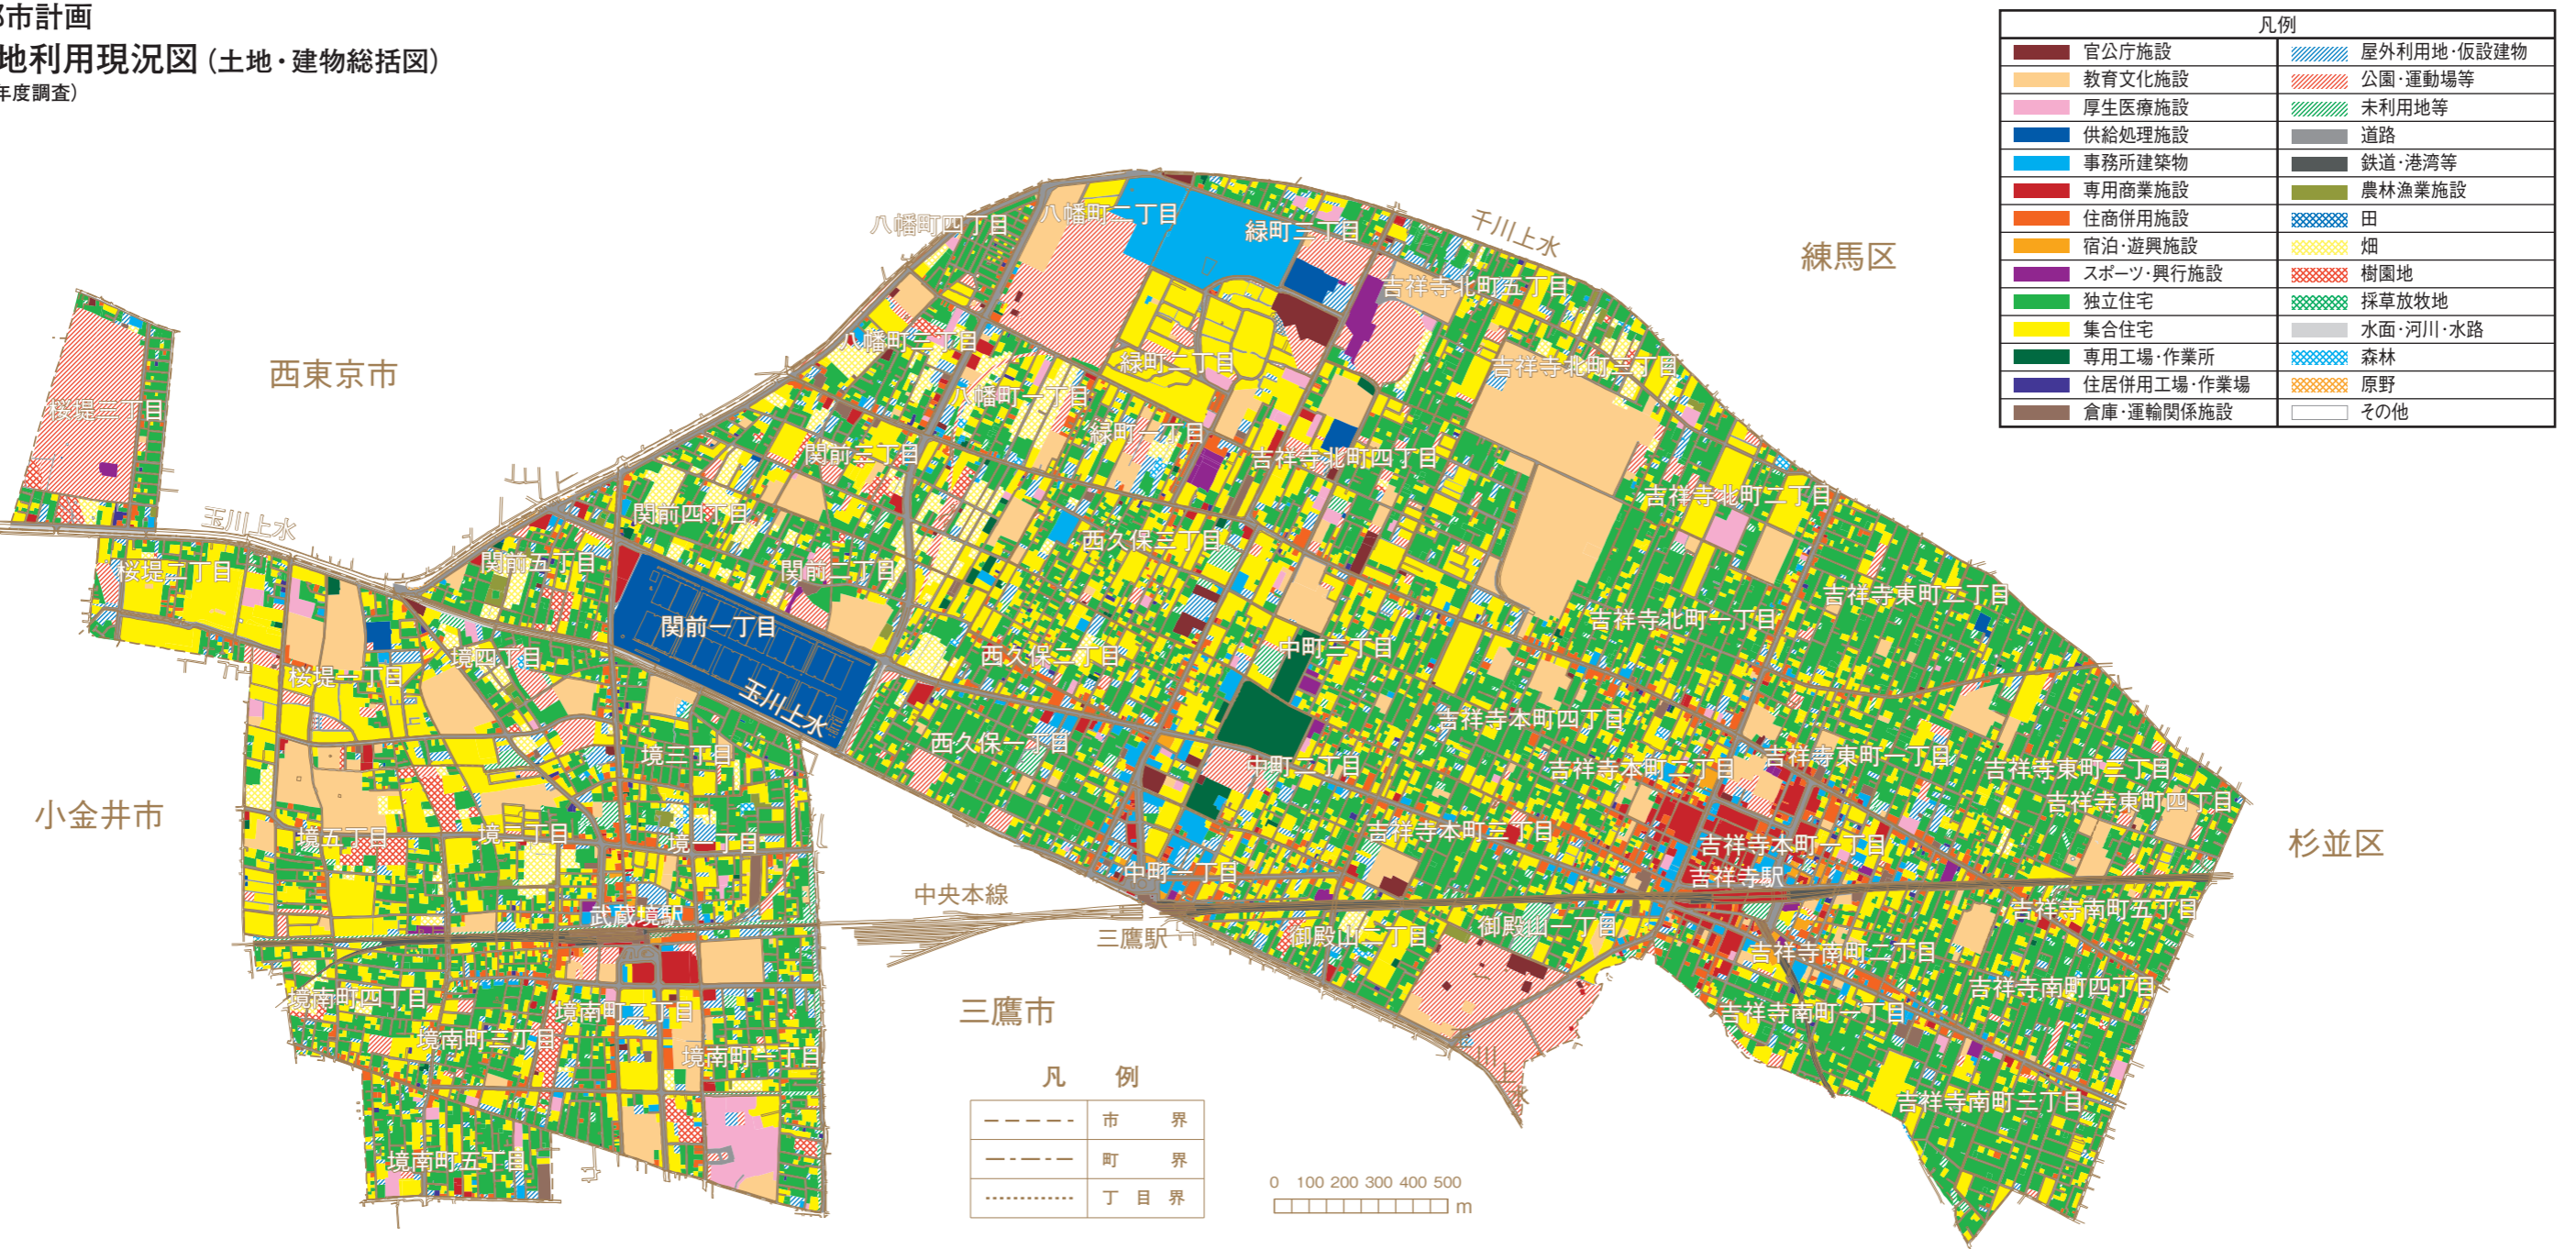

5都市計画

①土地利用現況図(土地・建物総括図)

(平成24年度調査)

建物用地利用比率

経年変化

他市比較(平成24年) ※区部は平成23年調査

②土地利用現況図(建物階数総括図)

(平成24年度調査)

建物階数比率の経年変化

3駅周辺の地下階