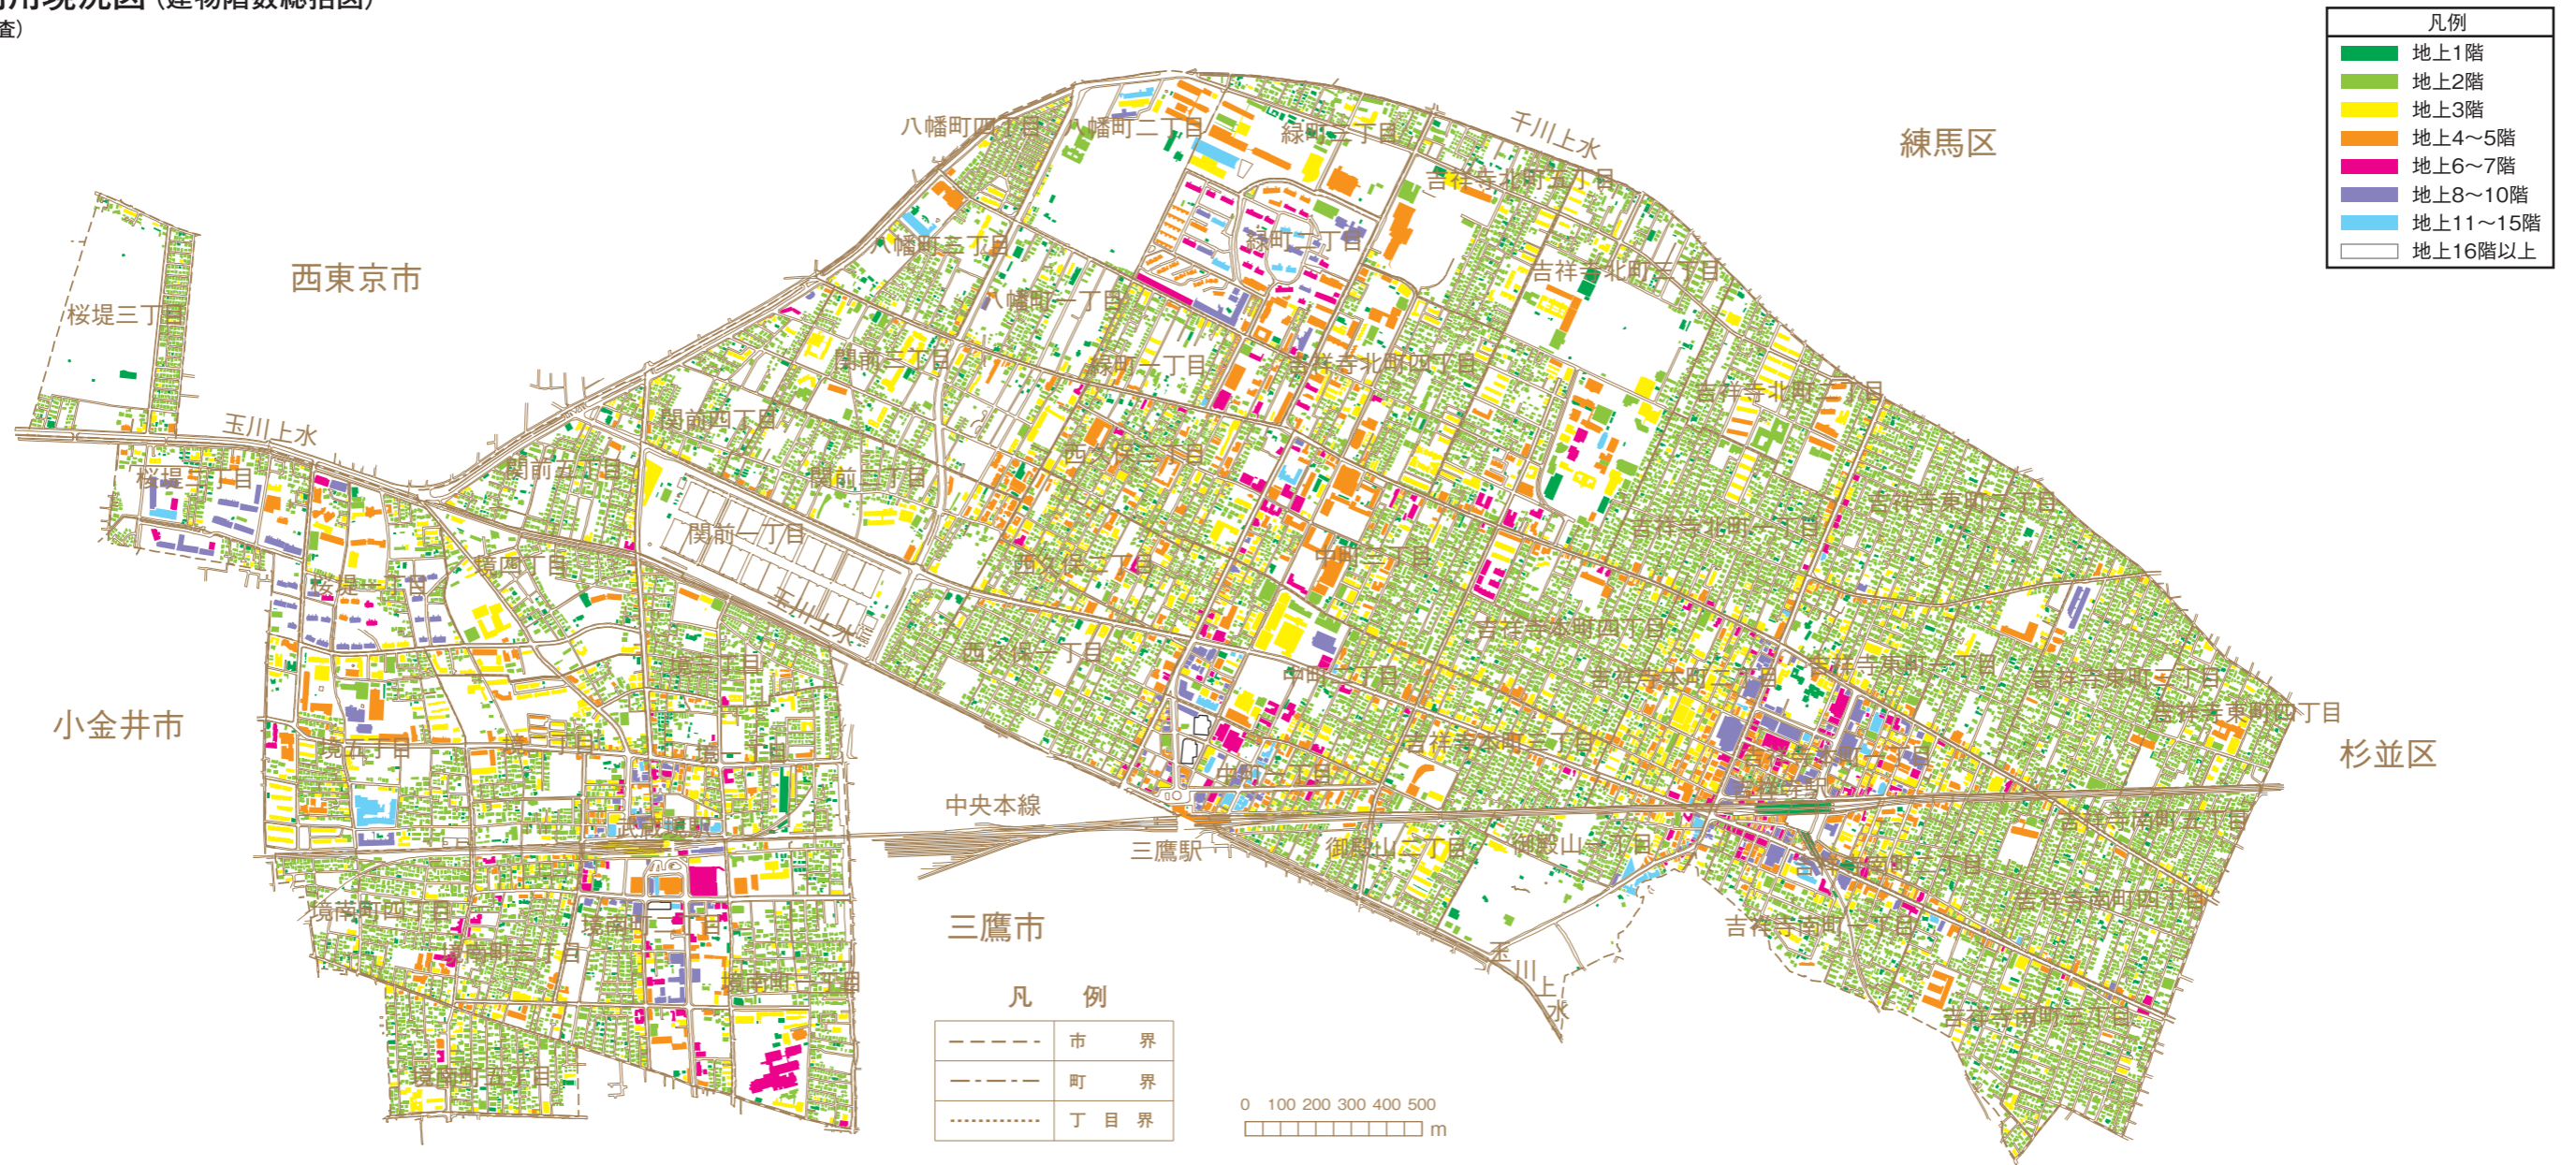

5都市計画

①土地利用現況図(土地・建物総括図)

(平成24年度調査)

建物用地利用比率

経年変化

他市比較(平成24年) ※区部は平成23年調査

②土地利用現況図(建物階数総括図)

(平成24年度調査)

建物階数比率の経年変化

3駅周辺の地下階