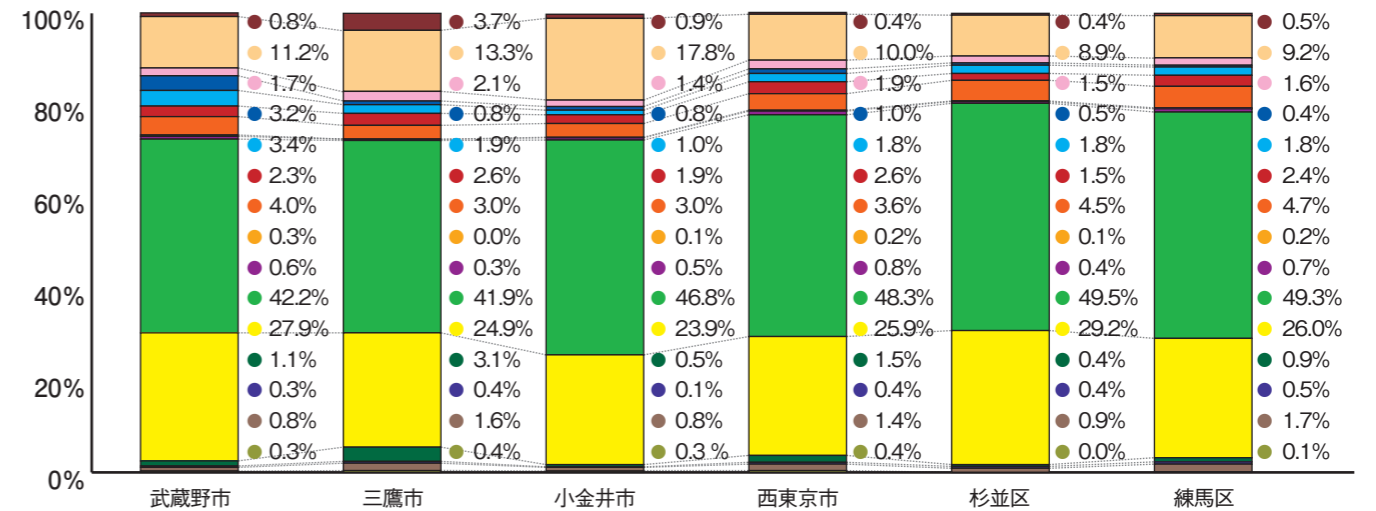

5都市計画

①土地利用現況図(土地・建物総括図)

(平成24年度調査)

建物用地利用比率

経年変化

他市比較(平成24年) ※区部は平成23年調査

②土地利用現況図(建物階数総括図)

(平成24年度調査)

建物階数比率の経年変化

3駅周辺の地下階