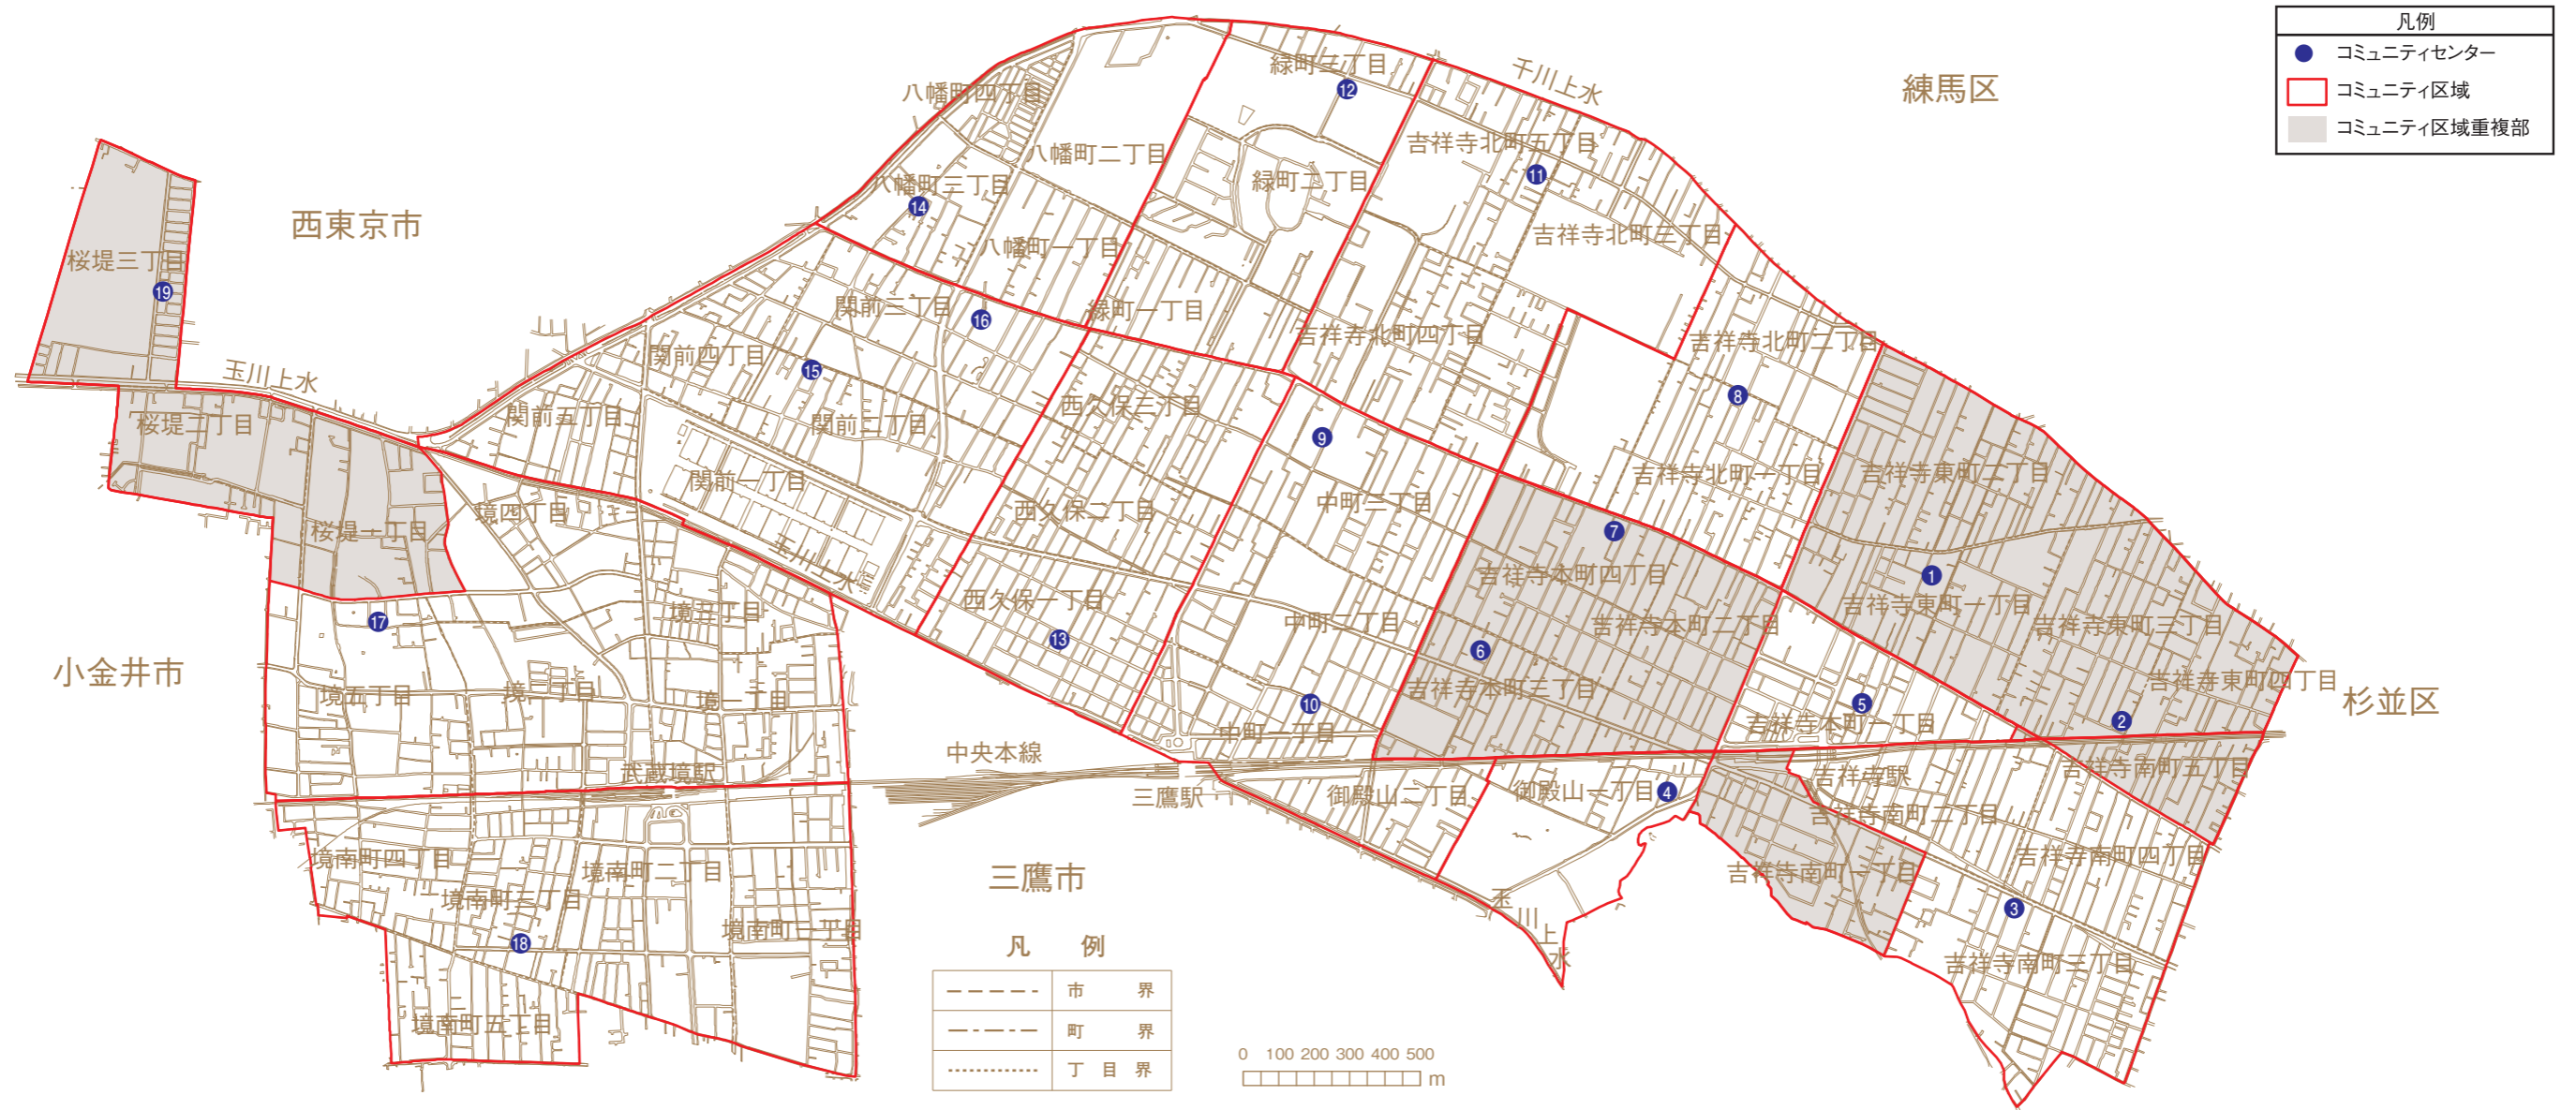

■ 1施設

① コミュニティセンター

(平成26年1月1日現在)

武蔵野市立コミュニティセンター及びコミュニティ協議会会則に基づくコミュニティ区域

No	センター名	住所	電話・FAX	休館日	開館時間	コミュニティ協議会 設立年月日	コミュニティ区域
①	吉祥寺東	吉祥寺東町1-12-6	21-4141	第4水曜日	9:30-21:30	1978.4.22	吉祥寺東町1~4丁目
②	本宿	吉祥寺東町3-25-2	22-0763	木曜日	9:00-21:00	1992.2.15	同上の他、吉南5丁目・本町1-37.38
③	吉祥寺南町	吉祥寺南町3-13-1	43-6372	第2・4・5水曜日	9:30-21:30	1983.3.28	吉祥寺南町1~5丁目
④	御殿山	御殿山1-5-11	48-9309	月曜日	9:00-21:00	1982.2.4	御殿山1丁目・吉祥寺南町1丁目
⑤	本町	吉祥寺本町1-22-2	22-7002	日曜日	9:30-21:30	1979.6.16	吉祥寺本町1~4丁目
⑥	吉祥寺西	吉祥寺本町3-20-17	55-3297	木曜日	9:00-21:00	1989.2.18	吉祥寺本町2~4丁目
⑦	吉祥寺西分館	吉祥寺本町4-10-7	55-3297	木曜日	10:00-22:00	1992.3.25	
⑧	吉祥寺北	吉祥寺北町1-22-10	22-7006	月曜日	9:00-21:00	1979.6.1	吉祥寺北1~2丁目・3丁目東側
⑨	中央	中町3-5-17	53-3934	水曜日	9:30-21:30	1978.4.5	中町1~3丁目・御殿山2丁目
⑩	中町集会所	中町1-28-5	53-2251	水曜日	9:30-21:30		

No	センター名	住所	電話・FAX	休館日	開館時間	コミュニティ協議会 設立年月日	コミュニティ区域
⑪	けやき	吉祥寺北町5-6-19	54-8719	水曜日	9:30-21:30	1989.12.16	吉祥寺北4~5丁目・3丁目西側
⑫	緑町	緑町3-1-17	53-6954	月曜日	9:30-21:30	1986.10.18	緑町1~3丁目
⑬	西久保	西久保1-23-7	54-8990	第3月曜日	9:30-21:30	1977.1.22	西久保1~3丁目
⑭	八幡町	八幡町3-3-16	54-0169	火曜日	9:00-21:00	1980.5.27	八幡町1~4丁目
⑮	関前	関前2-26-10	51-0206	木曜日	9:30-21:30	1981.5.11	関前1~5丁目
⑯	関前分館	関前3-16-6	51-0206	木曜日	9:30-21:30	1992.3.26	
⑰	西部	境5-6-20	56-2888	水曜日	9:30-21:30	1987.4.18	境1~5丁目・桜堤1~3丁目
⑱	境南	境南町3-22-9	32-8565	第1・3・5金曜日	9:30-21:30	1976.7.18	境南町1~5丁目
⑲	桜堤	桜堤3-3-11	53-5311	火曜日	9:00-21:00	1982.3.27	桜堤1~3丁目