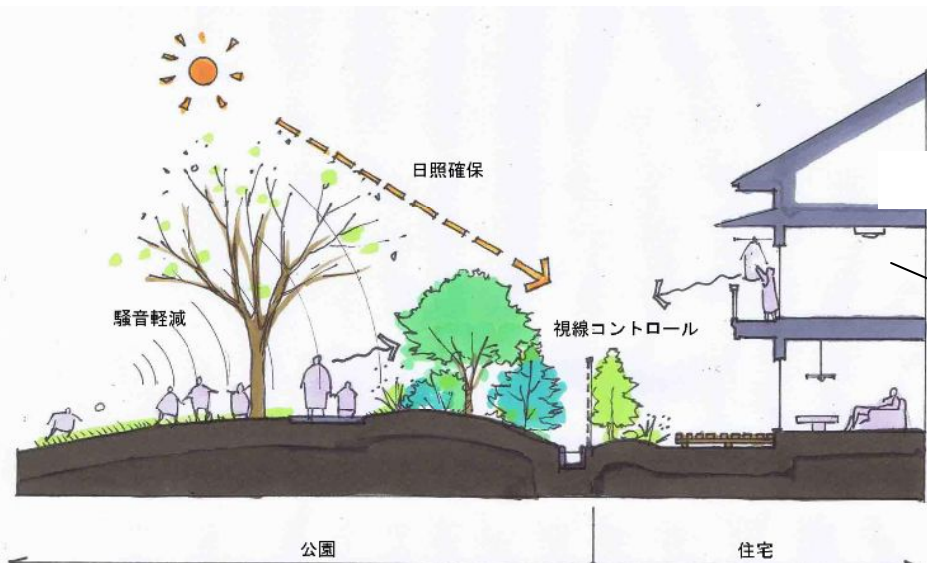

季節を楽しむはらっぱと回廊

「子供たちの遊び」や「日常的な健康づくり」、
「身近な自然の創出」、「地域のコミュニティ活性」を目的に
地域のみんなではぐくみ守る公園をめざします

◆ 基本方針

《基本レイアウト》

- ・公園の中央をはらっぱとし、その周りに緑豊かな回廊をめぐるさせます。
- ・はらっぱは平坦とし、回廊に沿って芝のマウンドなど地面の変化を持たせます。

《植栽の考え方》

- ・回廊の植栽は周辺住居との緩衝機能を持たせ、季節感のある樹木をバランス良く配置します。
- ・公園を特徴づけるシンボルツリーを配置します。
- ・入口空間などに市民花壇を配置します。

《基本動線》

- ・道路に面した東側をメインの入口広場とします。
- ・回廊は公園を一回りしながらウォーキングや健康運動を楽しめます。

名称：境南中央公園

都市計画公園第2・2・27号

都市計画決定（平成20年12月19日）

事業認可（平成24年3月31日まで）

公園面積： 0.34ha (3,386.49㎡)

主要施設： 防火水槽 100t

災害用トイレ4基
(通常時はベンチ)

園路・広場・植栽等

境南中央公園基本プラン(案)

〈公園を囲む回廊のイメージ〉

〈健康遊具のイメージ〉

〈幼児コーナーのイメージ〉

〈季節のさんぽ道〉

〈入口広場〉