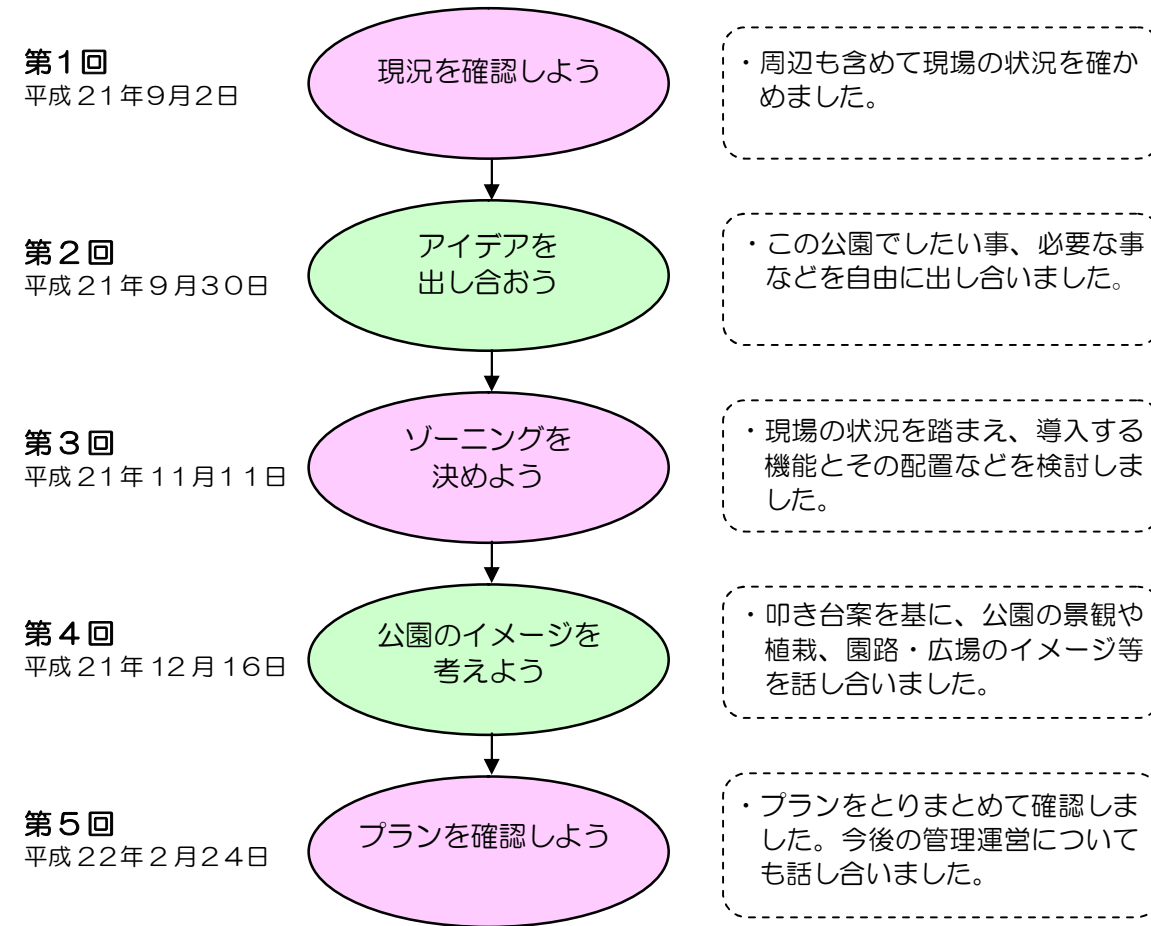

◆ ワークショップの開催経緯

・本公園のワークショップは下図のとおり実施しました。

市報平成21年7月15日号及び近隣住民へのピラ配布により20名を募集し、15名の応募あり。その他、コミセンなどの地域関係者6名を加え、合計21名でWSをスタートしました。

平成22年2月6日に現地見学会を行って基本プランを確認しました。

平成22年3月
武蔵野市 都市整備部 緑化環境センター

境南中央公園 基本プラン(案)

◆ 基本コンセプト

季節を楽しむはらっぱと回廊

「子供たちの遊び」や「日常的な健康づくり」、
「身近な自然の創出」、「地域のコミュニティ活性」を目的に
地域のみんなではぐくみ守る公園をめざします

◆ 基本方針

《基本レイアウト》

- ・公園の中央をはらっぱとし、その周りに緑豊かな回廊をめぐるさせます。
- ・はらっぱは平坦とし、回廊に沿って芝のマウンドなど地面の変化を持たせます。

《植栽の考え方》

- ・回廊の植栽は周辺住居との緩衝機能を持たせ、季節感のある樹木をバランス良く配置します。
- ・公園を特徴づけるシンボルツリーを配置します。
- ・入口空間などに市民花壇を配置します。

《基本動線》

- ・道路に面した東側をメインの入口広場とします。
- ・回廊は公園を一回りしながらウォーキングや健康運動を楽しめます。

名称：境南中央公園

都市計画公園第2・2・27号

都市計画決定（平成20年12月19日）

事業認可（平成24年3月31日まで）

公園面積： 0.34ha (3,386.49㎡)

主要施設： 防火水槽 100t

災害用トイレ4基
(通常時はベンチ)

園路・広場・植栽等

境南中央公園基本プラン(案)

〈公園を囲む回廊のイメージ〉

〈健康遊具のイメージ〉

〈幼児コーナーのイメージ〉

〈季節のさんぽ道〉

〈入口広場〉